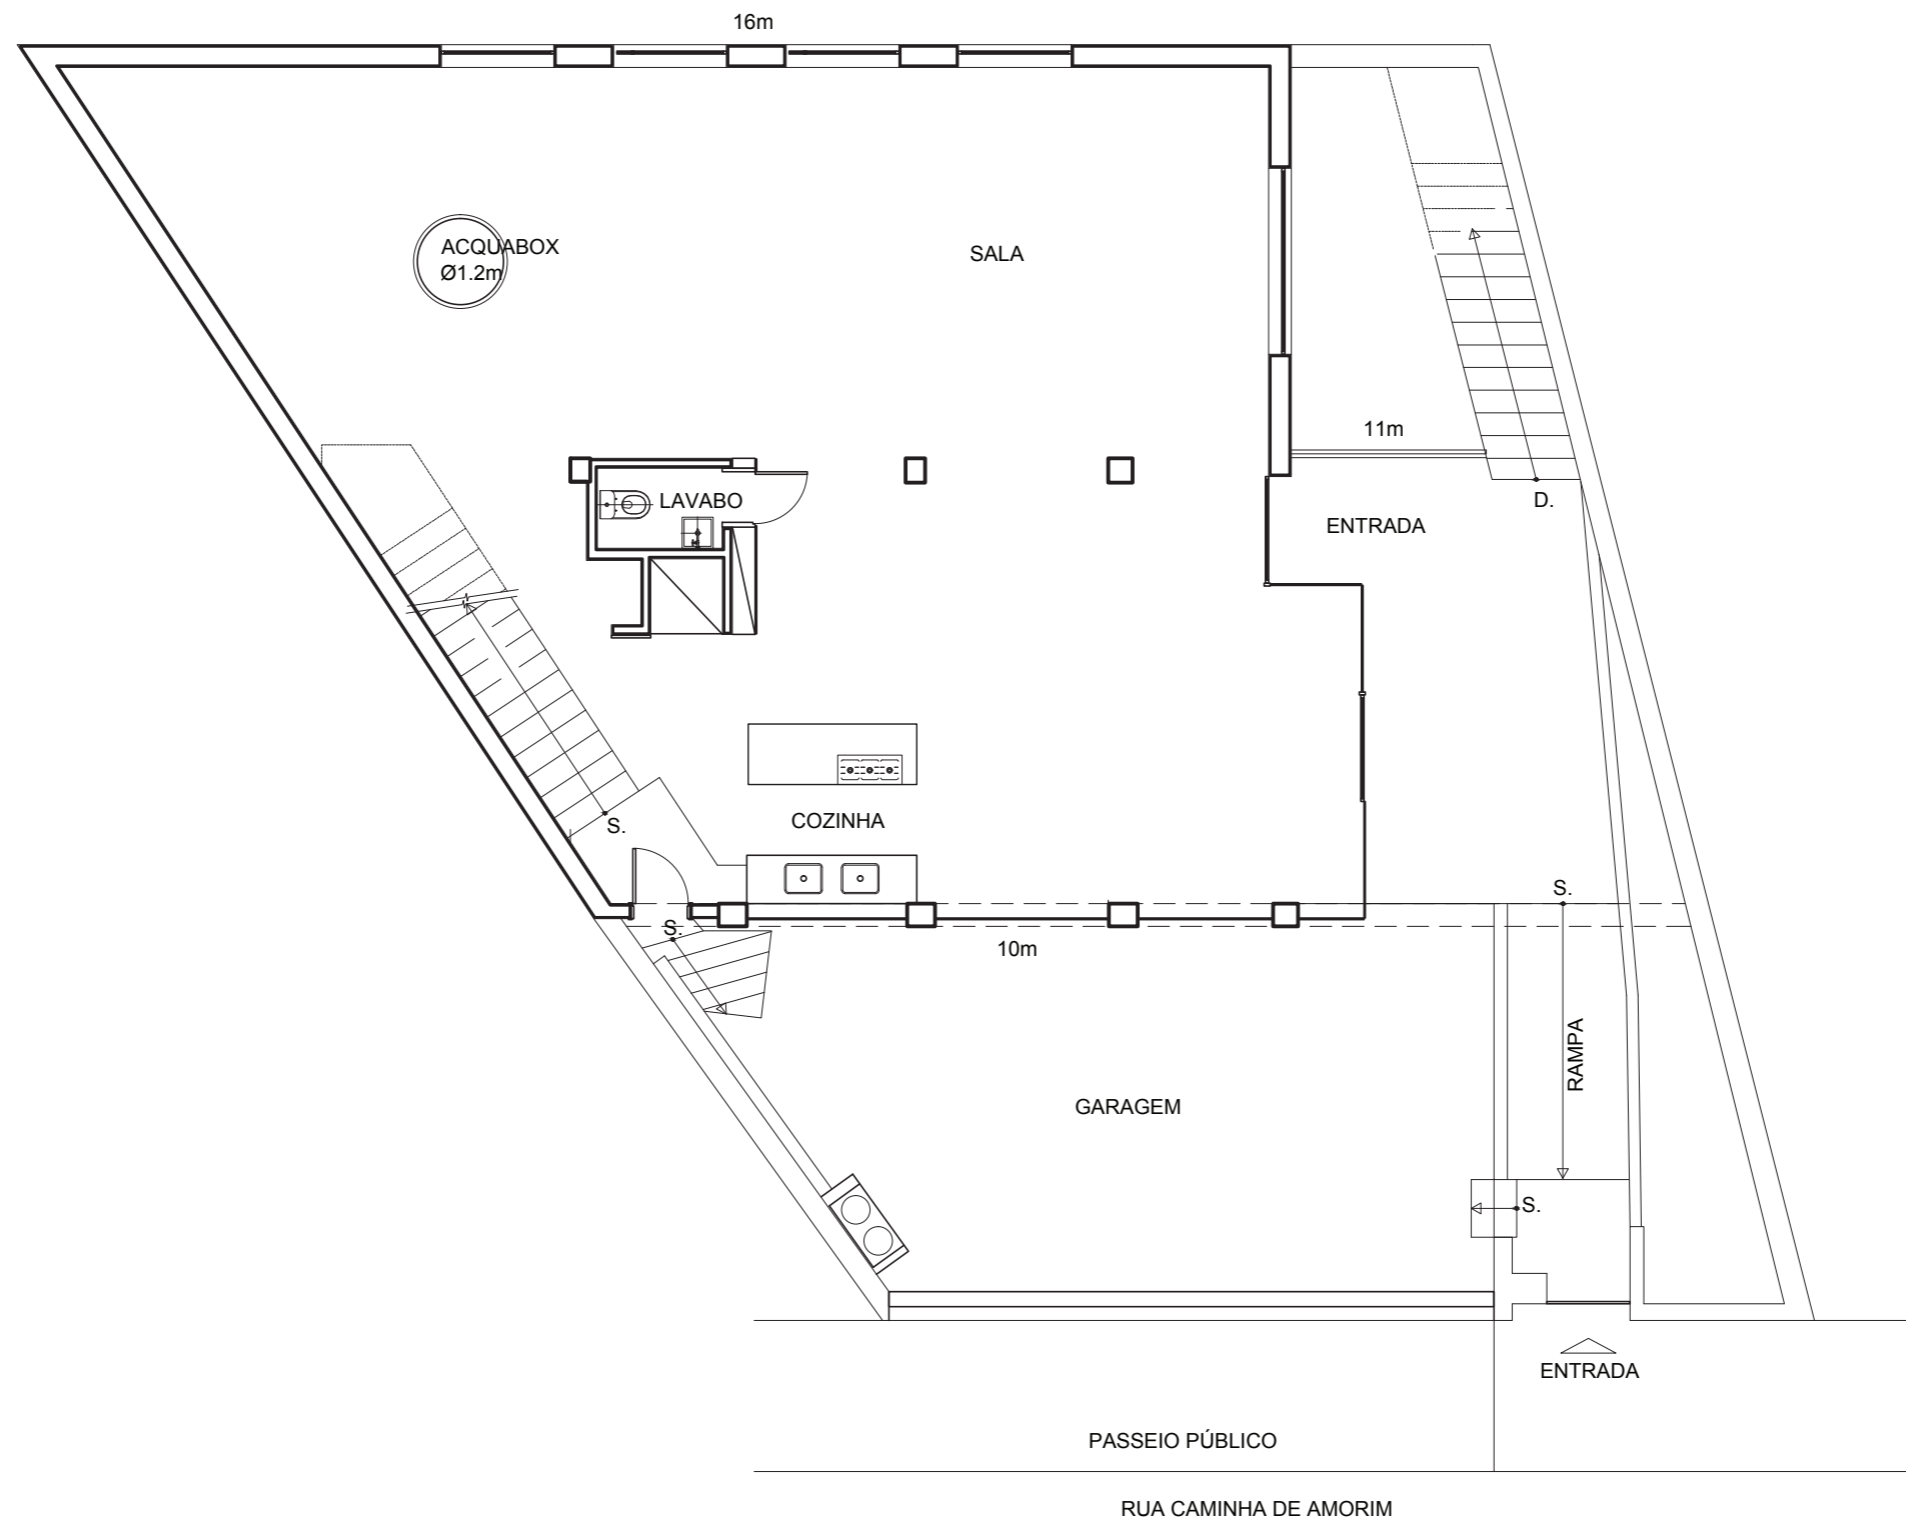

# LE ROOM

Térreo  
143 M<sup>2</sup> U

\* Medidas aproximadas. Conferir.